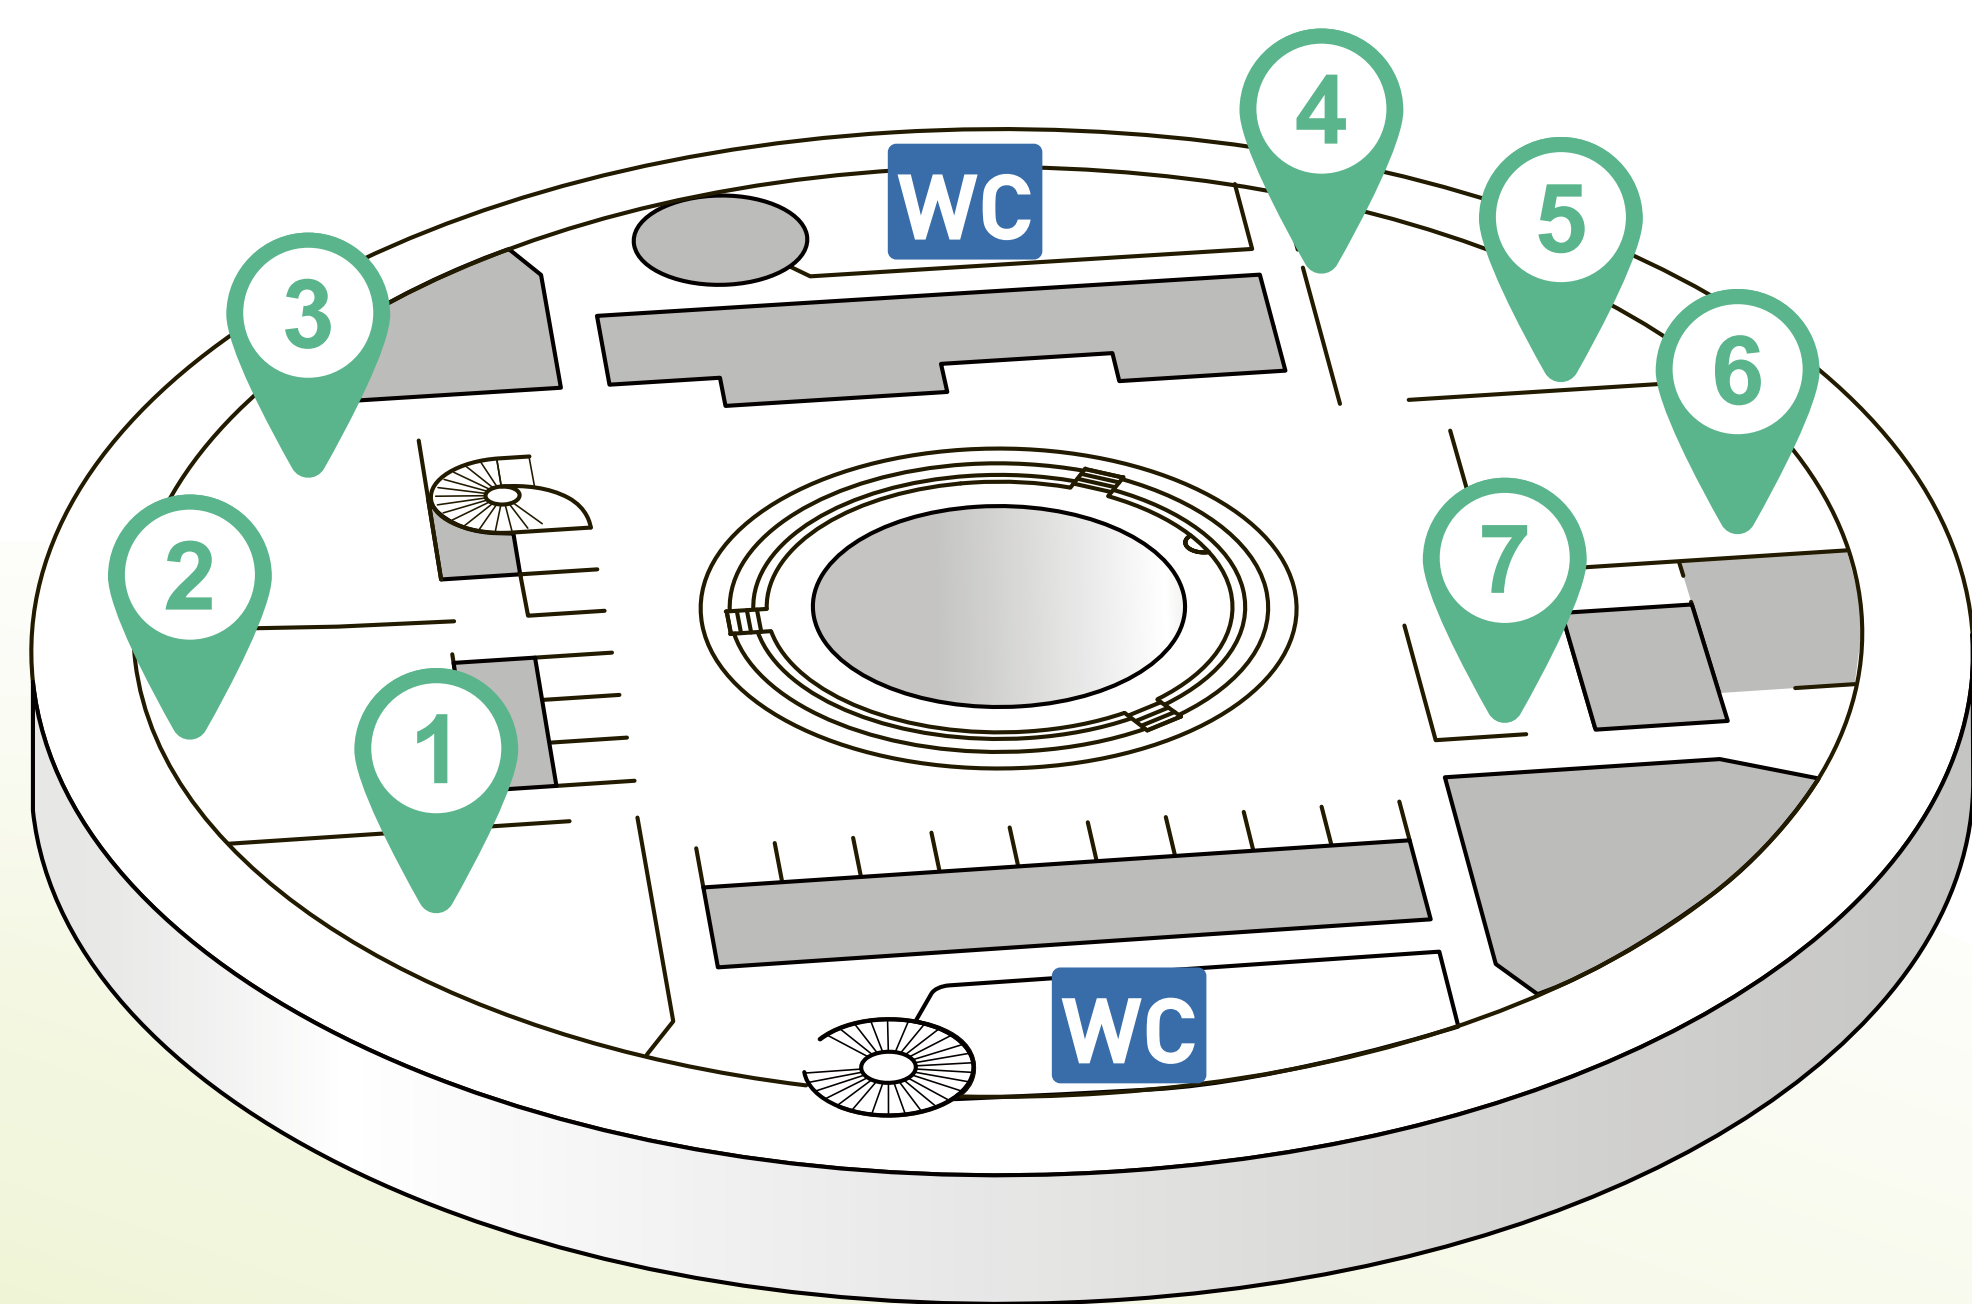

Kinderfest 2026: Was ist wo?

Gebäude für Forschung und Lehre

-  Keine Kinderwagen im Gebäude
-  Kinderwagenparkplatz beim Eingang

Etage B (1. Stock)

- ① Spitalschule: basteln
- ② Hirnforschung und MRI
- ③ Operation
- ④ Seltene Krankheiten
- ⑤ Ortho-Team
- ⑥ Gesundheitscheck
- ⑦ Anästhesie

Haltestelle
«Balgrist»

Etage A (Erdgeschoss)

- ⑧ Spitalzimmer
- ⑨ Hörsaal A: Kindervorlesungen
- ⑩ Kind+Spital
- ⑪ Samariter und Erste Hilfe Instruktion
- ⑫ Pflaster malen

Aussenbereich

- ⑬ Finger eingipsen
- ⑭ Rollstuhlparcours
- ⑮ Glücksrad mit Popcorn
- ⑯ Ambulanz und Feuerwehr
- ⑰ Sirup-Bar mit Clowns
- ⑱ Essen und Trinken
- ⑲ Karussell

August-Forel-Strasse

Lenggstrasse

Bushaltestelle
«Kinderspital»